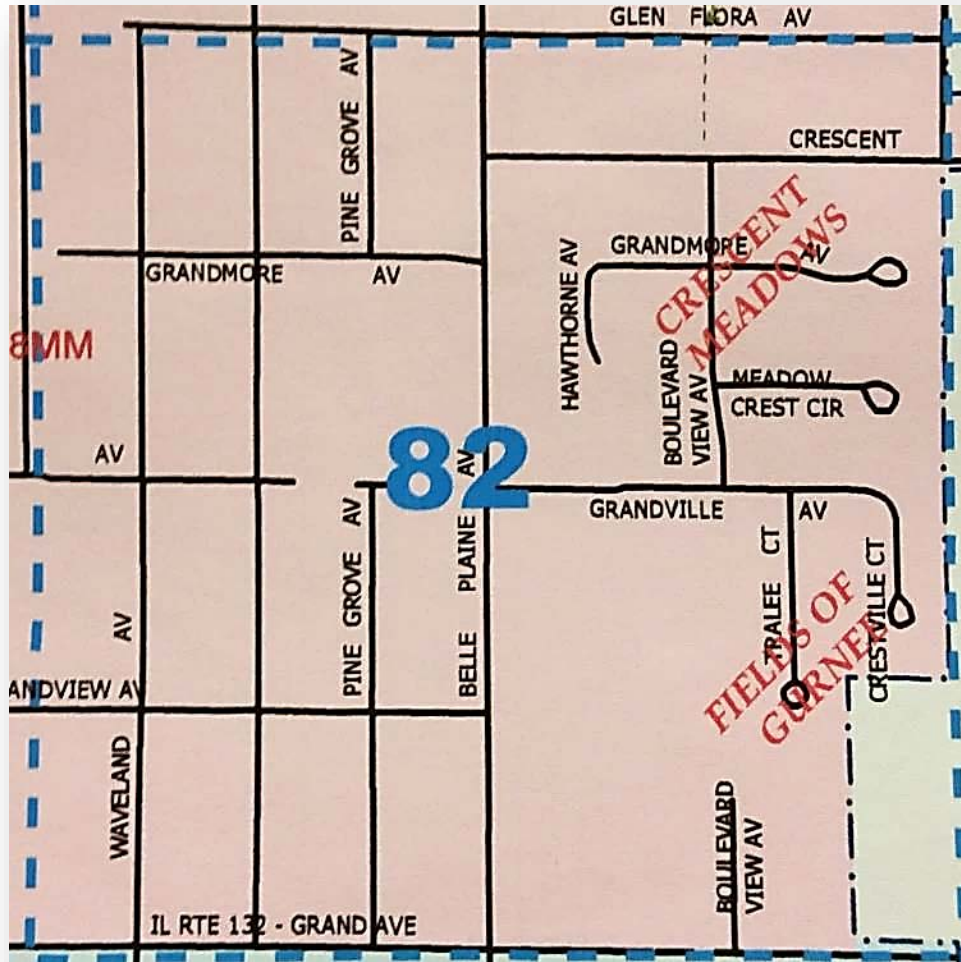

Gurnee Neighborhood Watch

Northeast Gurnee; patrol beats 54, 66, 68, and 82

"Honor-Integrity-Service"