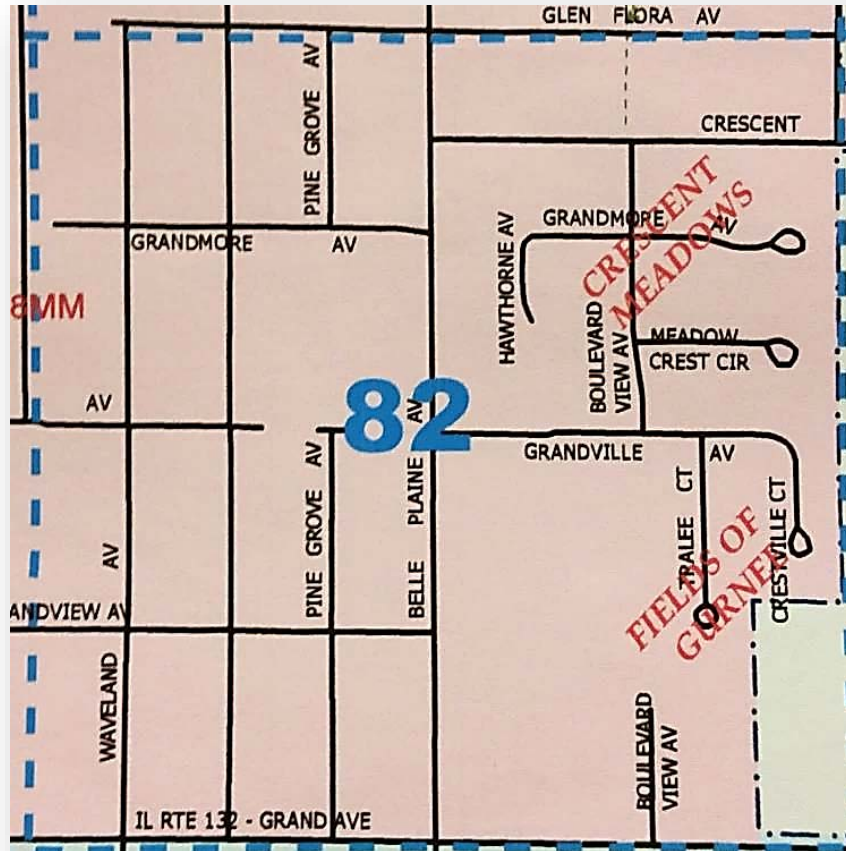

Gurnee Neighborhood Watch Northeast Gurnee